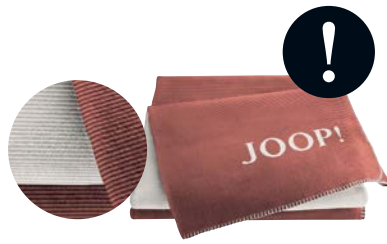

Orange-Natur
Art.-Nr. 758743