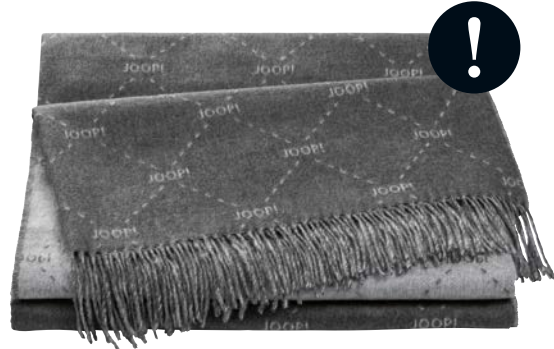

PRODUKTBESCHREIBUNG

100 % Polyacryl
mit Fransen-Konfektion

MASSE

ca. 130 × 170 cm

Silber
Art.-Nr. 741486

Anthrazit
Art.-Nr. 741493

Rosé
Art.-Nr. 758880

JOOP! FINE-SIGNATURE Plaid mit **JOOP!** Rautenmuster und Fransen-Konfektion in den Farben Silber und Anthrazit. Dazu passend: **JOOP! SPARK** Dekokissen in Grau mit abgestimmtem Muster.